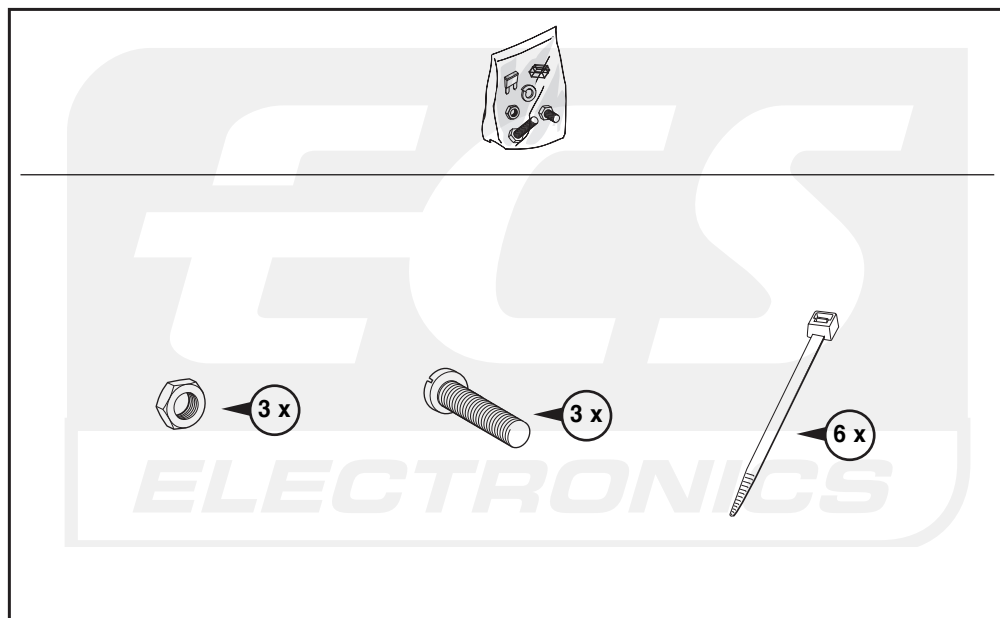

*Einzelteilliste *Liste de pieces *Part list *Onderdelenlijst
*Lista de componentes *Elenco componenti *Dellista