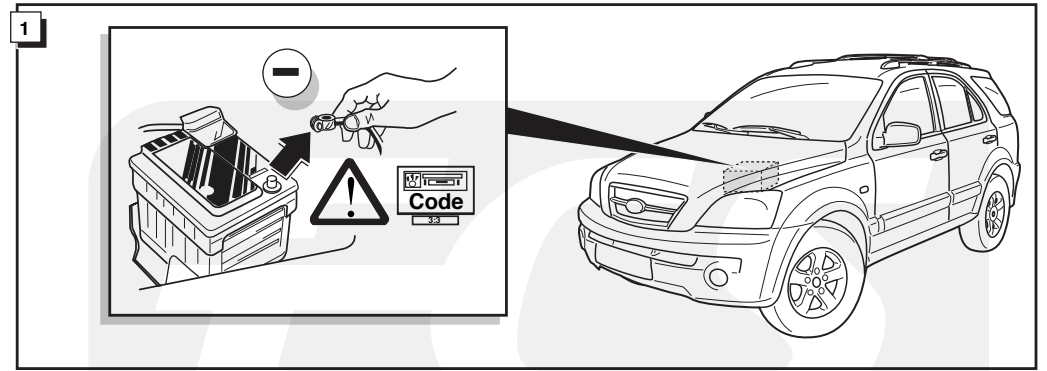

**Einbauanleitung Elektrosatz
Anhängervorrichtung mit 12-N Steckdose
lt. DIN/ISO Norm 1724**

KI-020-BB

190602L

**Instructions de montage du faisceau
électrique pour crochet d'attelage
conforme à la norme
DIN/ISO 1724 prise 12-N**

**Fitting instructions electric wiringkit
towbar with 12-N socket up to
DIN/ISO norm 1724**

**Montage-handleiding elektrokabelset voor
trekhaak met 12-N contactdoos
vlg. DIN/ISO norm 1724**

**Instrucciones de montaje de kit eléctrico para
enganche de remolque con caja de conexiones
12-N según norma DIN/ISO 1724**

**Istruzioni di montaggio di set di cavi elettrici per
gancio da traino con zoccolo a 12-N conforme alla
norma DIN/ISO 1724**

**Monteringsanvisningar elkabelsats för dragkrok
med 12-N kontaktdosa enligt DIN/ISO norm 1724**

KIA SORENTO 2002-

Bestel Nr.: KI-020-BB

*Einzelteilliste *Liste de pieces *Part list *Onderdelenlijst
*Lista de componentes *Elenco componenti *Dellista

INFO

Anschluss Steckdose / Connection de la prise / Socket connection / Contactdoos aansluiting
 Conexión de la caja de enchufe / Allaccio zoccolo / Anslutning kontaktdosa