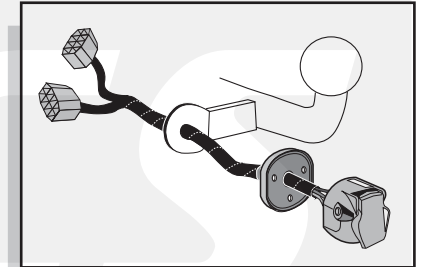

**Einbauanleitung Elektrosatz
Anhängervorrichtung mit 12-N Steckdose
lt. DIN/ISO Norm 1724**

KI-020-BB

190602L

**Instructions de montage du faisceau
électrique pour crochet d'attelage
conforme à la norme
DIN/ISO 1724 prise 12-N**

**Fitting instructions electric wiringkit
towbar with 12-N socket up to
DIN/ISO norm 1724**

**Montage-handleiding elektrokabelset voor
trekhaak met 12-N contactdoos
vlg. DIN/ISO norm 1724**

**Instrucciones de montaje de kit eléctrico para
enganche de remolque con caja de conexiones
12-N según norma DIN/ISO 1724**

**Istruzioni di montaggio di set di cavi elettrici per
gancio da traino con zoccolo a 12-N conforme alla
norma DIN/ISO 1724**

**Monteringsanvisningar elkabelsats för dragkrok
med 12-N kontaktdosa enligt DIN/ISO norm 1724**