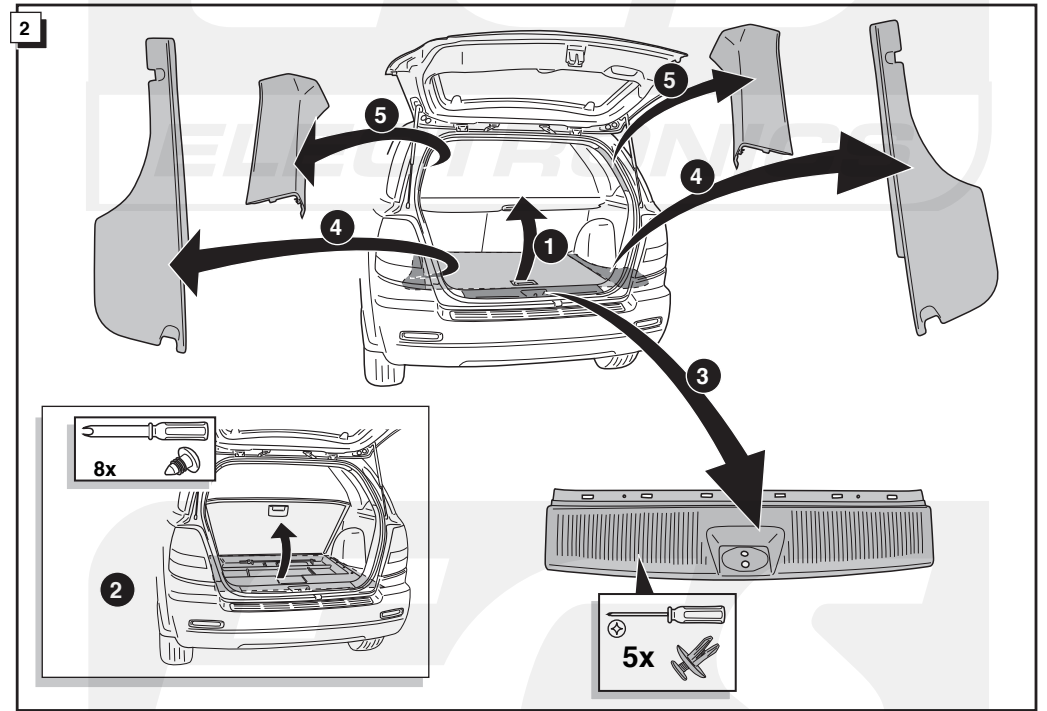

**Einbauanleitung Elektrosatz
Anhängervorrichtung mit 12-N Steckdose
lt. DIN/ISO Norm 1724**

KI-020-BB

190602L

**Instructions de montage du faisceau
électrique pour crochet d'attelage
conforme à la norme
DIN/ISO 1724 prise 12-N**

**Fitting instructions electric wiringkit
towbar with 12-N socket up to
DIN/ISO norm 1724**

**Montage-handleiding elektrokabelset voor
trekhaak met 12-N contactdoos
vlg. DIN/ISO norm 1724**

**Instrucciones de montaje de kit eléctrico para
enganche de remolque con caja de conexiones
12-N según norma DIN/ISO 1724**

**Istruzioni di montaggio di set di cavi elettrici per
gancio da traino con zoccolo a 12-N conforme alla
norma DIN/ISO 1724**

**Monteringsanvisningar elkabelsats för dragkrok
med 12-N kontaktdosa enligt DIN/ISO norm 1724**

KIA SORENTO 2002-

Bestel Nr.: KI-020-BB

*Einzelteilliste *Liste de pieces *Part list *Onderdelenlijst
*Lista de componentes *Elenco componenti *Dellista

INFO

Anschluss Steckdose / Connection de la prise / Socket connection / Contactdoos aansluiting
 Conexión de la caja de enchufe / Allaccio zoccolo / Anslutning kontaktdosa