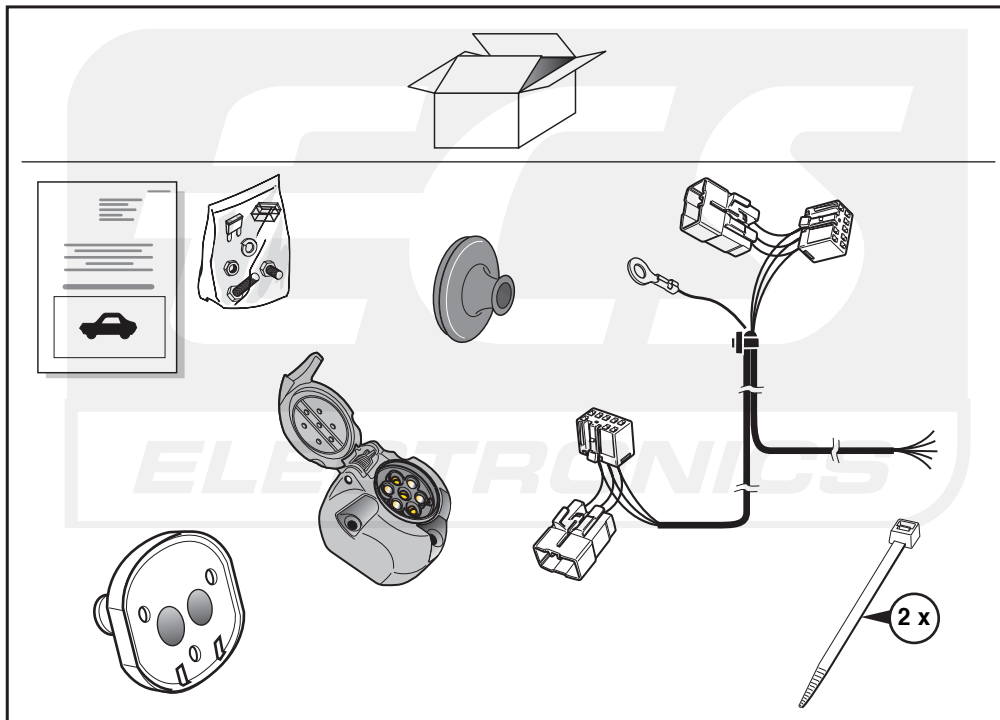

**Einbauanleitung Elektrosatz
Anhängervorrichtung mit 12-N Steckdose
lt. DIN/ISO Norm 1724**

KI-020-BB

190602L

**Instructions de montage du faisceau
électrique pour crochet d'attelage
conforme à la norme
DIN/ISO 1724 prise 12-N**

**Fitting instructions electric wiringkit
towbar with 12-N socket up to
DIN/ISO norm 1724**

**Montage-handleiding elektrokabelset voor
trekhaak met 12-N contactdoos
vlg. DIN/ISO norm 1724**

**Instrucciones de montaje de kit eléctrico para
enganche de remolque con caja de conexiones
12-N según norma DIN/ISO 1724**

**Istruzioni di montaggio di set di cavi elettrici per
gancio da traino con zoccolo a 12-N conforme alla
norma DIN/ISO 1724**

**Monteringsanvisningar elkabelsats för dragkrok
med 12-N kontaktdosa enligt DIN/ISO norm 1724**

KIA SORENTO 2002-

Bestel Nr.: KI-020-BB

*Einzelteilliste *Liste de pieces *Part list *Onderdelenlijst
*Lista de componentes *Elenco componenti *Dellista

INFO

Anschluss Steckdose / Connection de la prise / Socket connection / Contactdoos aansluiting
 Conexión de la caja de enchufe / Allaccio zoccolo / Anslutning kontaktdosa