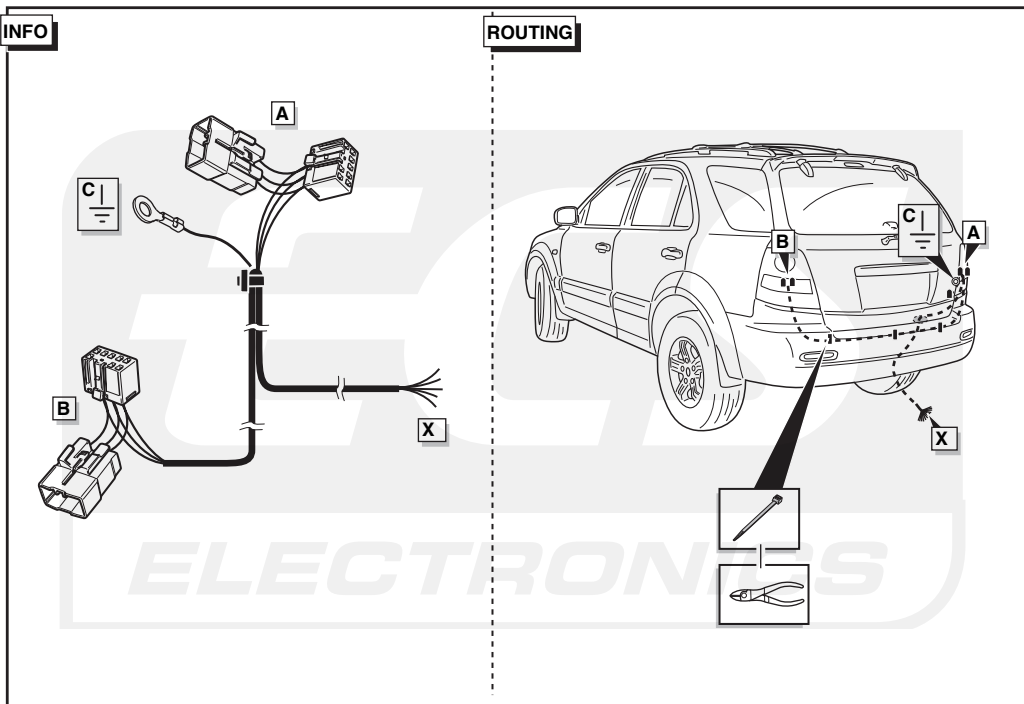

**Einbauanleitung Elektrosatz
Anhängervorrichtung mit 12-N Steckdose
lt. DIN/ISO Norm 1724**

KI-020-BB

190602L

**Instructions de montage du faisceau
électrique pour crochet d'attelage
conforme à la norme
DIN/ISO 1724 prise 12-N**

**Fitting instructions electric wiringkit
towbar with 12-N socket up to
DIN/ISO norm 1724**

**Montage-handleiding elektrokabelset voor
trekhaak met 12-N contactdoos
vlg. DIN/ISO norm 1724**

**Instrucciones de montaje de kit eléctrico para
enganche de remolque con caja de conexiones
12-N según norma DIN/ISO 1724**

**Istruzioni di montaggio di set di cavi elettrici per
gancio da traino con zoccolo a 12-N conforme alla
norma DIN/ISO 1724**

**Monteringsanvisningar elkabelsats för dragkrok
med 12-N kontaktdosa enligt DIN/ISO norm 1724**

KIA SORENTO 2002-

Bestel Nr.: KI-020-BB

*Einzelteilliste *Liste de pieces *Part list *Onderdelenlijst
*Lista de componentes *Elenco componenti *Dellista

INFO

Anschluss Steckdose / Connection de la prise / Socket connection / Contactdoos aansluiting
 Conexión de la caja de enchufe / Allaccio zoccolo / Anslutning kontaktdosa