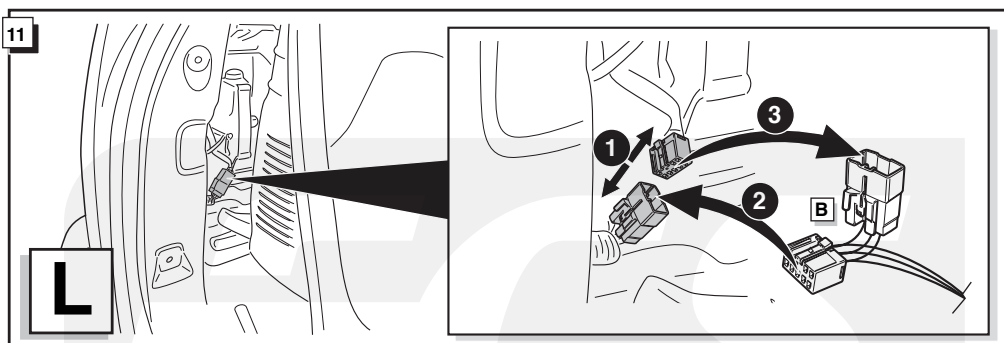

14

FUNKTIONEN KONTROLLIEREN !
CONTRÔLER LES FONCTIONS !
CHECK FUNCTIONS !
CONTROLEER FUNCTIES !
¡ CONTROLAR FUNCIONES !
CONTROLLA FUNZIONI !
KONTROLLERA FUNKTIONERNA !