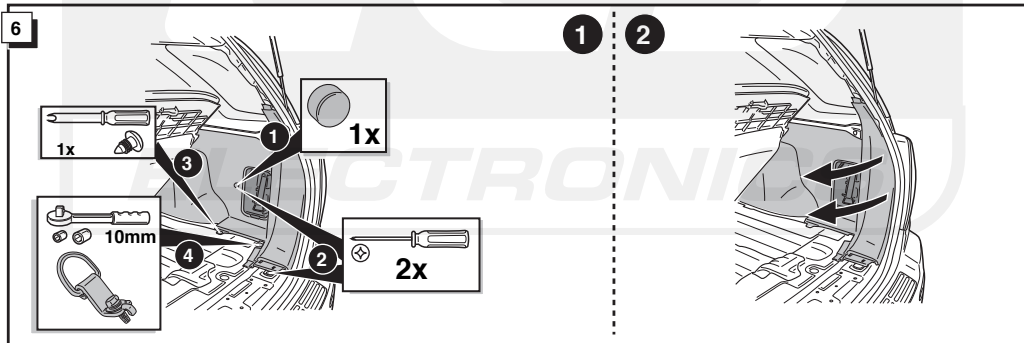

**Fitting instructions electric wiringkit
towbar with 12-N socket up to
DIN/ISO norm 1724**

**Montage-handleiding elektrokabelset voor
trekhaak met 12-N contactdoos
vlg. DIN/ISO norm 1724**

**Instrucciones de montaje de kit eléctrico para
enganche de remolque con caja de conexiones
12-N según norma DIN/ISO 1724**

**Istruzioni di montaggio di set di cavi elettrici per
gancio da traino con zoccolo a 12-N conforme alla
norma DIN/ISO 1724**

**Monteringsanvisningar elkabelsats för dragkrok
med 12-N kontaktdosa enligt DIN/ISO norm 1724**

KIA SORENTO 2002-

Bestel Nr.: KI-020-BB

*Einzelteilliste *Liste de pieces *Part list *Onderdelenlijst
*Lista de componentes *Elenco componenti *Dellista

INFO

Anschluss Steckdose / Connection de la prise / Socket connection / Contactdoos aansluiting
 Conexión de la caja de enchufe / Allaccio zoccolo / Anslutning kontaktdosa