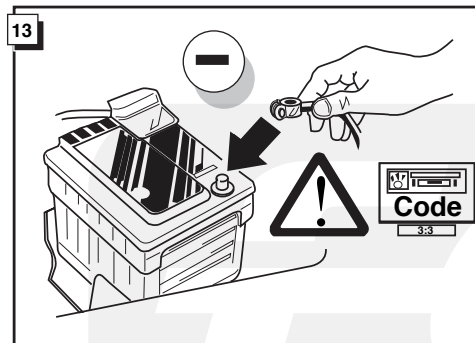

14

FUNKTIONEN KONTROLLIEREN !
CONTRÔLER LES FONCTIONS !
CHECK FUNCTIONS !
CONTROLEER FUNCTIES !
¡ CONTROLAR FUNCIONES !
CONTROLLA FUNZIONI !
KONTROLLERA FUNKTIONERNA !