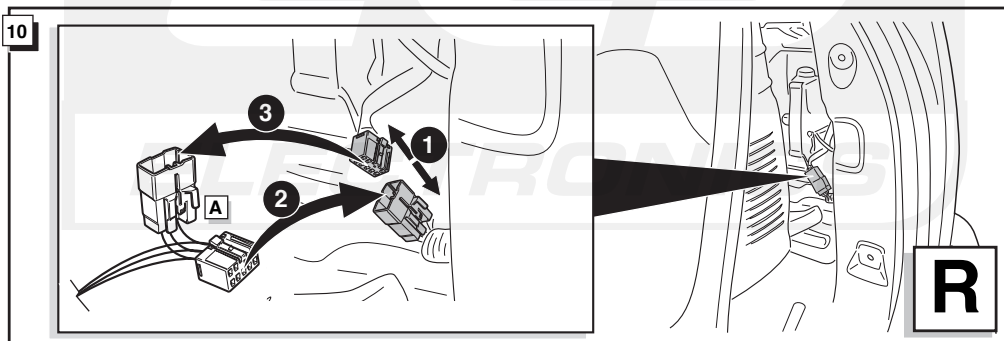

14

FUNKTIONEN KONTROLLIEREN !
CONTRÔLER LES FONCTIONS !
CHECK FUNCTIONS !
CONTROLEER FUNCTIES !
¡ CONTROLAR FUNCIONES !
CONTROLLA FUNZIONI !
KONTROLLERA FUNKTIONERNA !