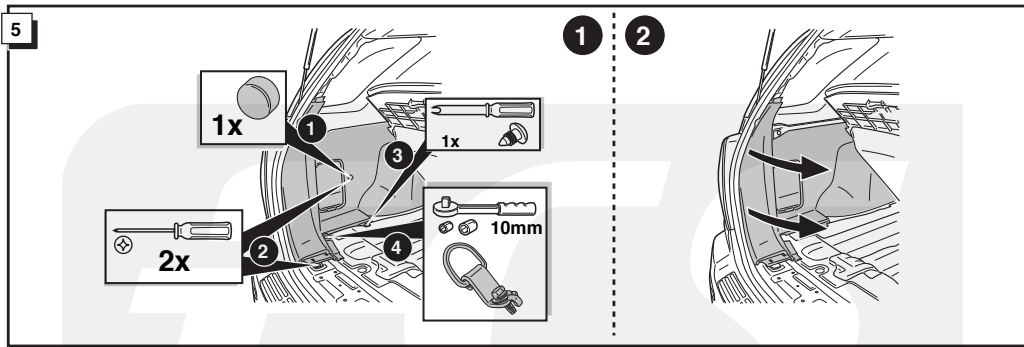

**Istruzioni di montaggio di set di cavi elettrici per
gancio da traino con zoccolo a 12-N conforme alla
norma DIN/ISO 1724**

**Monteringsanvisningar elkabelsats för dragkrok
med 12-N kontaktdosa enligt DIN/ISO norm 1724**

KIA SORENTO 2002-

Bestel Nr.: KI-020-BB

*Einzelteilliste *Liste de pieces *Part list *Onderdelenlijst
*Lista de componentes *Elenco componenti *Dellista

INFO

Anschluss Steckdose / Connection de la prise / Socket connection / Contactdoos aansluiting
 Conexión de la caja de enchufe / Allaccio zoccolo / Anslutning kontaktdosa