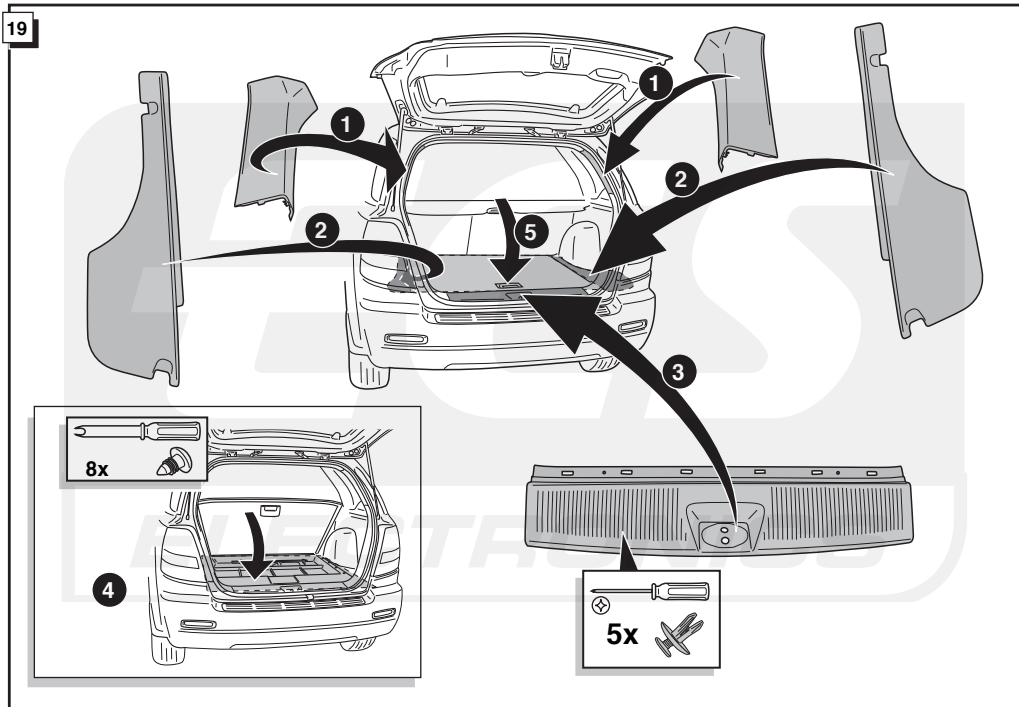

**Fitting instructions electric wiringkit
towbar with 12-N socket up to
DIN/ISO norm 1724**

**Montage-handleiding elektrokabelset voor
trekhaak met 12-N contactdoos
vlg. DIN/ISO norm 1724**

**Instrucciones de montaje de kit eléctrico para
enganche de remolque con caja de conexiones
12-N según norma DIN/ISO 1724**

**Istruzioni di montaggio di set di cavi elettrici per
gancio da traino con zoccolo a 12-N conforme alla
norma DIN/ISO 1724**

**Monteringsanvisningar elkabelsats för dragkrok
med 12-N kontaktdosa enligt DIN/ISO norm 1724**

KIA SORENTO 2002-

Bestel Nr.: KI-020-BB

*Einzelteilliste *Liste de pieces *Part list *Onderdelenlijst
*Lista de componentes *Elenco componenti *Dellista

INFO

Anschluss Steckdose / Connection de la prise / Socket connection / Contactdoos aansluiting
 Conexión de la caja de enchufe / Allaccio zoccolo / Anslutning kontaktdosa