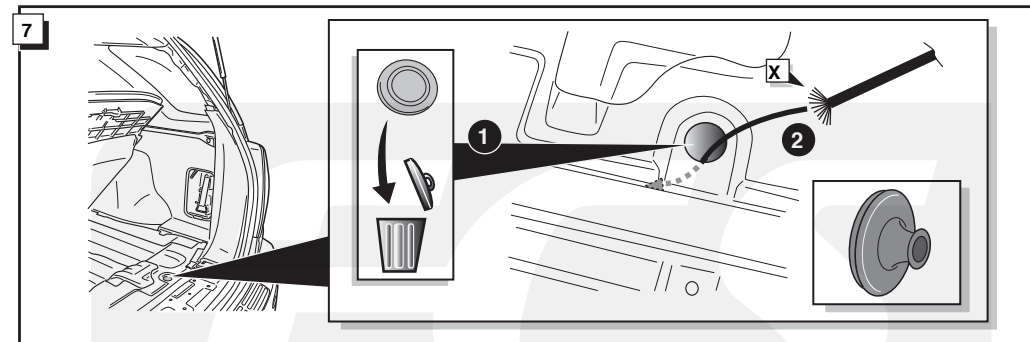

**Istruzioni di montaggio di set di cavi elettrici per
gancio da traino con zoccolo a 12-N conforme alla
norma DIN/ISO 1724**

**Monteringsanvisningar elkabelsats för dragkrok
med 12-N kontaktdosa enligt DIN/ISO norm 1724**

KIA SORENTO 2002-

Bestel Nr.: KI-020-BB

*Einzelteilliste *Liste de pieces *Part list *Onderdelenlijst
*Lista de componentes *Elenco componenti *Dellista

INFO

Anschluss Steckdose / Connection de la prise / Socket connection / Contactdoos aansluiting
 Conexión de la caja de enchufe / Allaccio zoccolo / Anslutning kontaktdosa