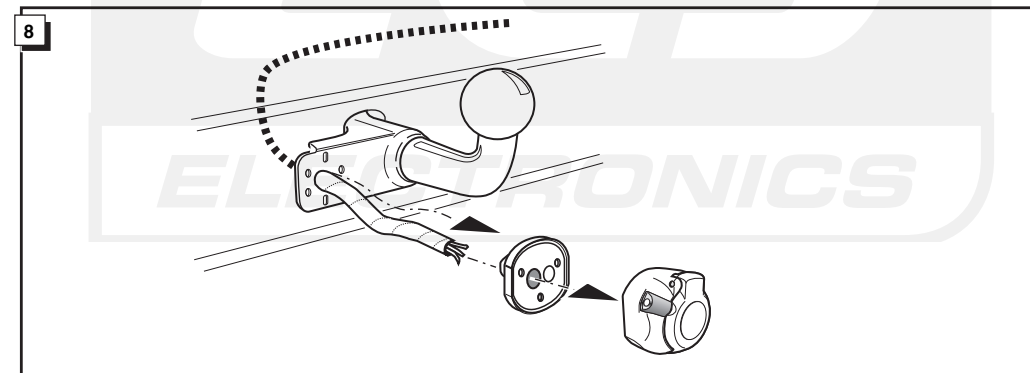

**Istruzioni di montaggio di set di cavi elettrici per
gancio da traino con zoccolo a 12-N conforme alla
norma DIN/ISO 1724**

**Monteringsanvisningar elkabelsats för dragkrok
med 12-N kontaktdosa enligt DIN/ISO norm 1724**

KIA SORENTO 2002-

Bestel Nr.: KI-020-BB

*Einzelteilliste *Liste de pieces *Part list *Onderdelenlijst
*Lista de componentes *Elenco componenti *Dellista

INFO

Anschluss Steckdose / Connection de la prise / Socket connection / Contactdoos aansluiting
 Conexión de la caja de enchufe / Allaccio zoccolo / Anslutning kontaktdosa