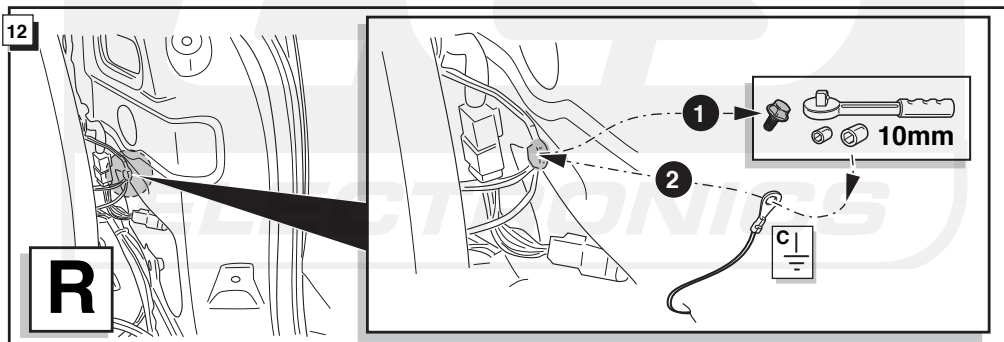

14

FUNKTIONEN KONTROLLIEREN !
CONTRÔLER LES FONCTIONS !
CHECK FUNCTIONS !
CONTROLEER FUNCTIES !
¡ CONTROLAR FUNCIONES !
CONTROLLA FUNZIONI !
KONTROLLERA FUNKTIONERNA !